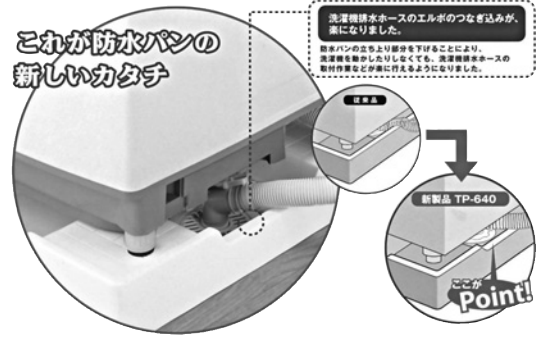

洗濯機パン TP-640

■寸法表 (単位 : mm)

サイズ
640×640×83H

■部品構成

材質：PP樹脂

排水口位置：中央 (C)

色：アイボリーホワイト

※ホース取付が楽になりました。