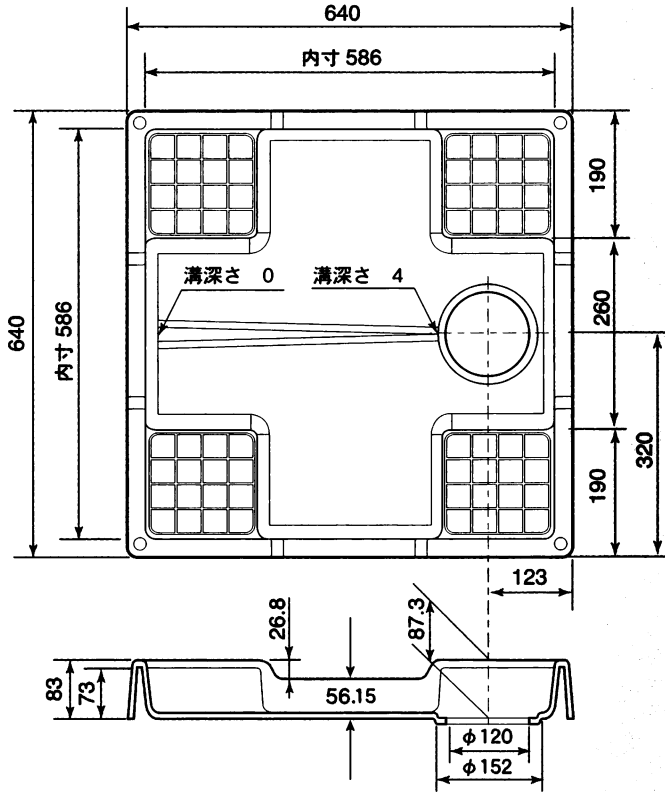

洗濯機パン TP-640

■寸法表 (単位 : mm)

サイズ
640×640×83H

■部品構成

材質：PP樹脂

排水口位置：中央 (C)

色：アイボリーホワイト

※ホース取付が楽になりました。