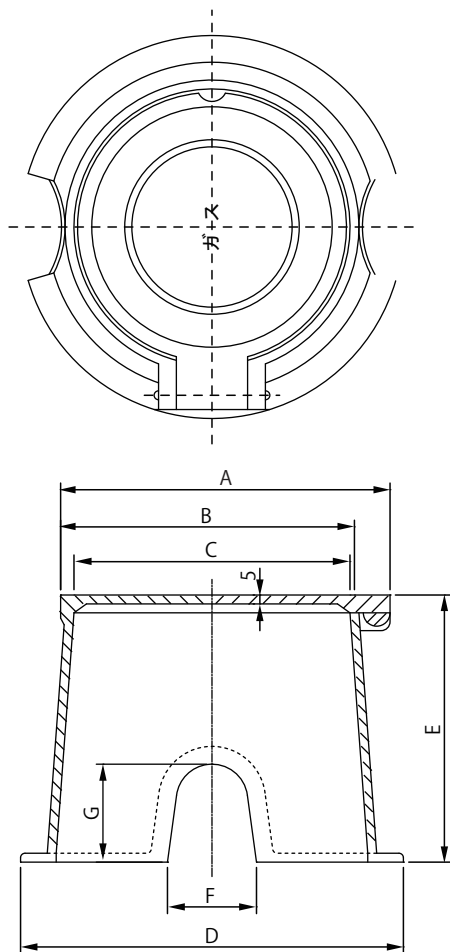

鑄鉄製バルブBOX

F-32-6ガス

■寸法表 (単位: mm)

A	B	C	D	E	F	G	H
185	165	155	215	150	50	55	10

材質:FC150

塗装:タール塗装