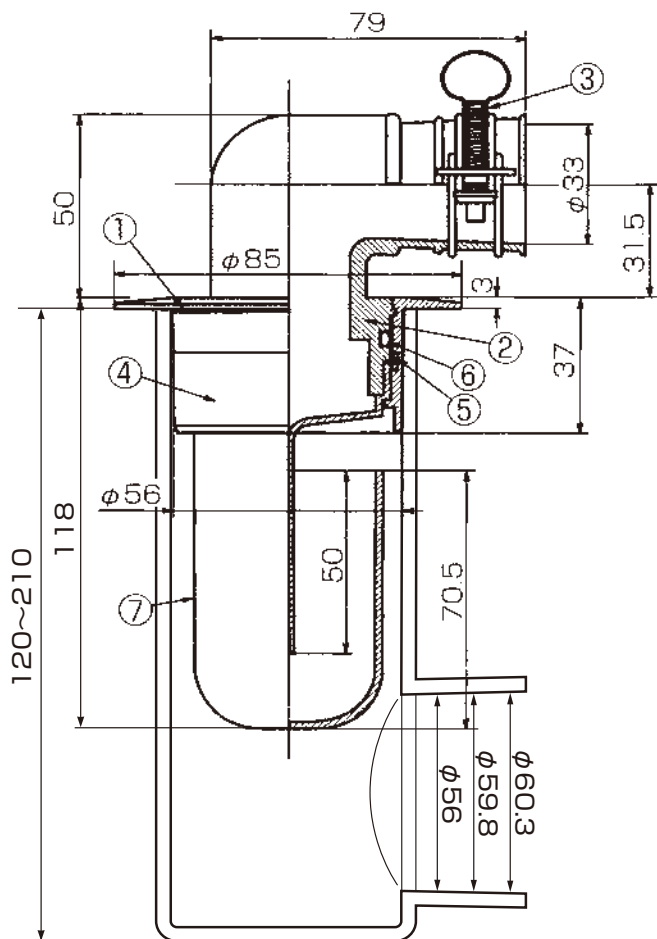

## ■部品構成表

No.	部品名	材質	備考	No.	部品名	材質	備考
1	胴	CAC203	ニッケルクロムメッキ	5	Oリング	EPDM	1.5×37
2	ゴムエルボ	EPDM		6	Oリング	NBR	P45
3	バンド	鉄	ユニクロムメッキ	7	トラップ	ABS	
4	ソケット	ABS					

- フランジ径85m/m
- 狭い場所にも取付出来ます。

## D-ZL

※床排水トラップ D-STD-PU(D-STS-PU)  
洗濯機排水トラップ D-STCB等御使用の際床下寸法に  
余裕のない場合に御使用下さい  
※高さは現場に合わせて120m/m(100m/m)以上でカットして下さい

## ■寸法表

呼び
50×50
75×50
100×50

(単位：mm)

## ■部品構成

材質：ABS透明  
●耐熱80℃

 株式会社 アウス