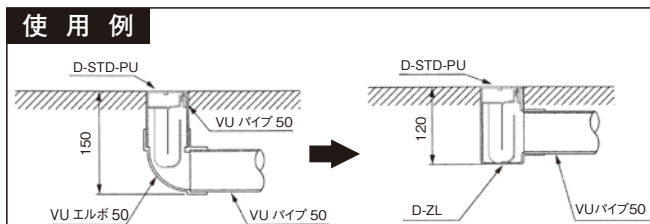

# DZLシリーズ スーパートラップ付洗濯機用排水金具 (50VU専用) 85m/m DZL-STCB5-VU

## ■部品構成表

No.	部品名	材質	備考	No.	部品名	材質	備考
1	胴	CAC203	ニッケルクロムメッキ	5	Oリング	EPDM	1.5×37
2	ゴムエルボ	EPDM		6	Oリング	NBR	P45
3	バンド	鉄	ユニクロムメッキ	7	トラップ	ABS	
4	ソケット	ABS					

- フランジ径85m/m
- 狭い場所にも取付出来ます。

## D-ZL

※床排水トラップ D-STD-PU(D-STS-PU)  
洗濯機排水トラップ D-STCB等御使用の際床下寸法に  
余裕のない場合に御使用下さい  
※高さは現場に合わせて120m/m(100m/m)以上でカットして下さい

## ■部品構成

材質：ABS透明  
●耐熱80℃

 株式会社 アウス