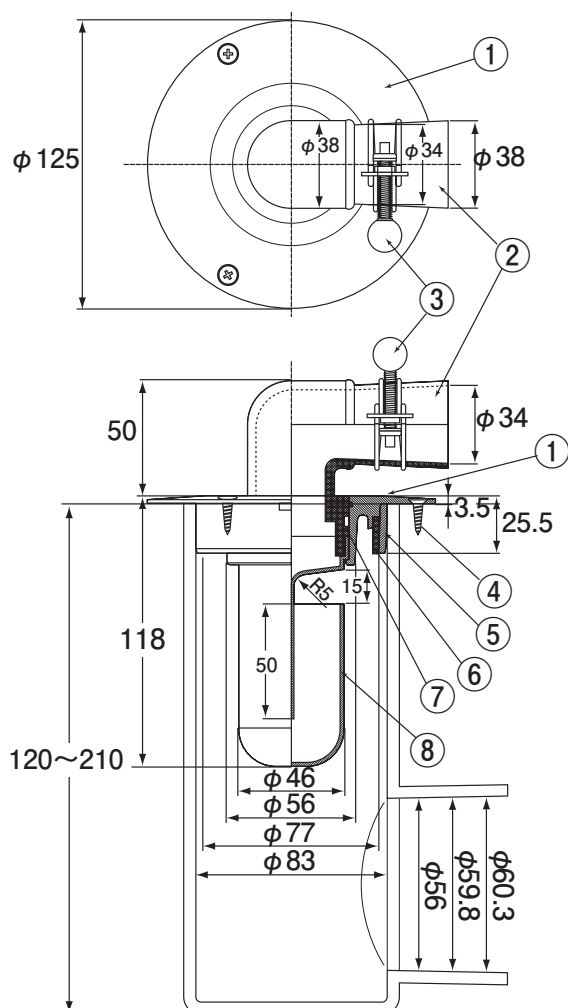

DZLシリーズ スーパートラップ付洗濯機用床排水金具(75VP・VU兼用) DZL-STCB2-PU・DZL-STCB3-PU

■部品構成表 ●呼び径75m/m

No.	部品名	材質	備考	No.	部品名	材質	備考
1	本体	CAC203	ニッケルクロームメッキ	5	VUソケット	ABS	
2	ゴムエルボ	EPDM		6	VPソケット	ABS	
3	バンド	SS	ユニクロームメッキ	7	Oリング	NBR	P45
4	ビス	SUS304	4×16 3本	8	水封50カセット	ABS	

DZL-STCB3-PUは4のビスがありません。

D-ZL

使用例

※床排水トラップ D-STD-PU(D-STC-PU)
洗濯機排水トラップ D-STCB等御使用の際床下寸法に
余裕のない場合に御使用下さい
※高さは現場に合わせて120m/m(100m/m)以上でカットして下さい

■寸法表

呼び
50×50
75×50
100×50

(単位：mm)

■部品構成

材質：ABS透明
●耐熱80℃

株式会社 アウス