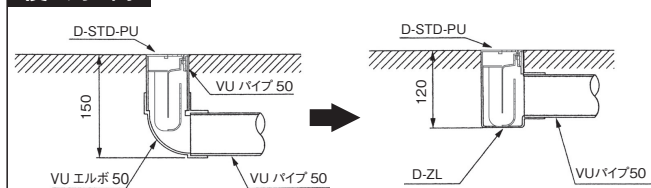

DZLシリーズ スーパートラップ付洗濯機用床排水金具(75VP・VU兼用) DZL-STCB2-PU・DZL-STCB3-PU

■部品構成表 ●呼び径75m/m

No.	部品名	材質	備考	No.	部品名	材質	備考
1	本体	CAC203	ニッケルクロームメッキ	5	VUソケット	ABS	
2	ゴムエルボ	EPDM		6	VPソケット	ABS	
3	バンド	SS	ユニクロームメッキ	7	Oリング	NBR	P45
4	ビス	SUS304	4×16 3本	8	水封50カセット	ABS	

DZL-STCB3-PUは4のビスがありません。

D-ZL

使用例

※床排水トラップ D-STD-PU(D-STC-PU)
洗濯機排水トラップ D-STCB等御使用の際床下寸法に
余裕のない場合に御使用下さい
※高さは現場に合わせて120m/m(100m/m)以上でカットして下さい

■寸法表

呼び
50×50
75×50
100×50

(単位：mm)

■部品構成

材質：ABS透明
●耐熱80℃

株式会社 アウス