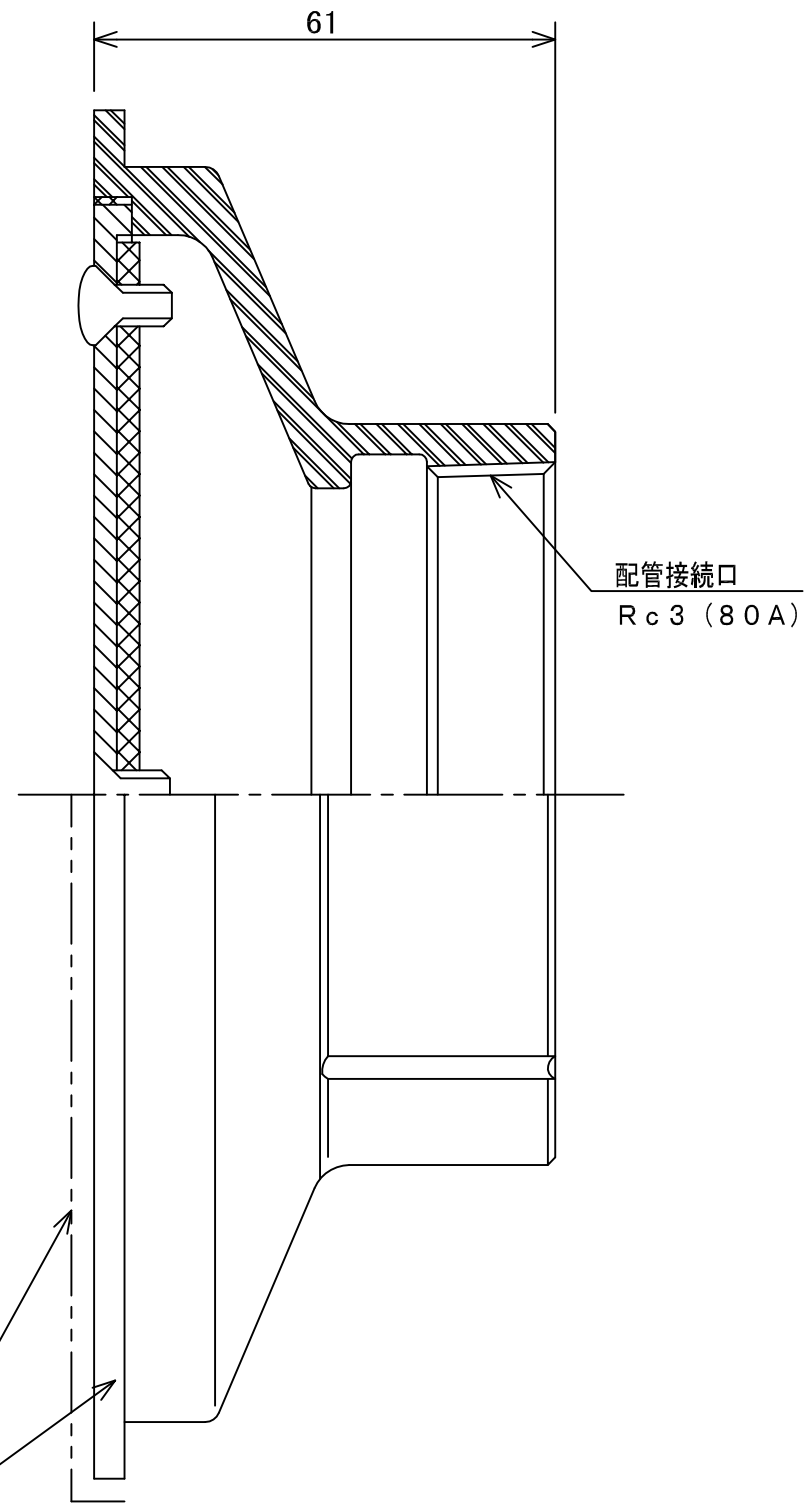

DL-SUC-80G

1

2

SPBF  
Ra 1.6

配管接続口  
Rc 3 (80A)

番号	部 材 名	数量	材質 / 備考
1	目 皿	1	SCS13
2	目 皿 受	1	SCS13

記号 SPBFは、#400パフミガキを示します。  
※ 仕様・寸法は予告なく変更することがあります。

注 プール・浴槽側面取付用				材質 MATERIAL 別記	個数 QUANTITY 別記
APPROVED	CHECKED	DESIGNER	図面サイズ SIZE A3	表面処理 SURFACE TREATMENT 別記	尺度 SCALE 1:1
内田	高森	伊東	日付 DATE 2017. 3. 1	図面名 TITLE 流量調整機能付吐出金具 (目皿部)	
株式会社アウス			図 番 DRAWING No	DL-SUC-80G	
					ユニット DL