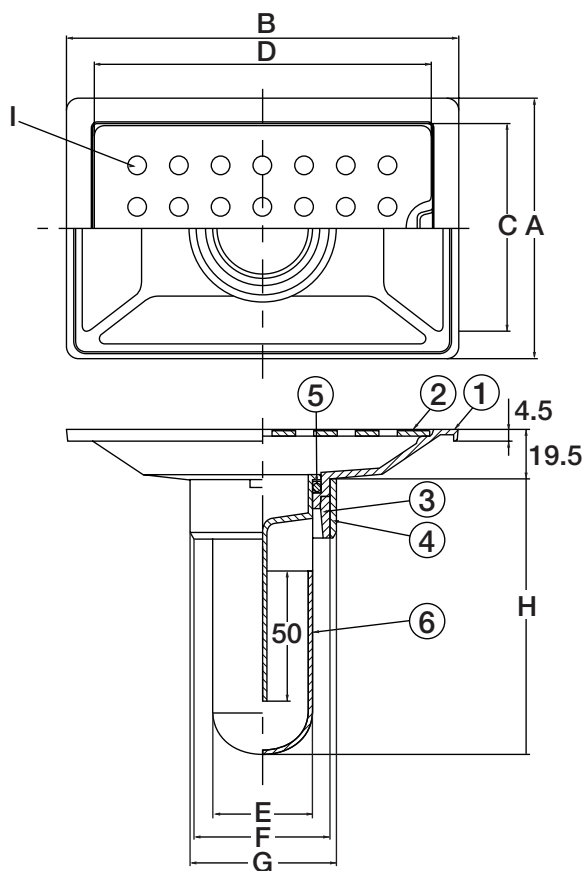

スーパートラップ付角目皿 (VP・VU兼用)

D-STDK-PU

■寸法表 (単位 : mm)

呼び	A	B	C	D	E	F	G	I	H
100×150×50	100	150	79	129	38	51	56	φ7×28	105
100×200×50	100	200	78	178	38	51	56	φ7×40	105
150×150×75	150	150	128	128	64	77	83	φ7×49	107
150×200×75	150	200	128	178	64	77	83	φ7×70	107

■部品構成表

No.	部品名	材質	備考
1	胴	CAC203	メッキ仕上
2	ストレーナ	SUS304	落とし込み式
3	VPソケット	ABS	耐熱
4	VUソケット	ABS	耐熱
5	Oリング	NBR	耐熱
6	トラップ	ABS	耐熱

●耐熱80℃

 株式会社 アウス