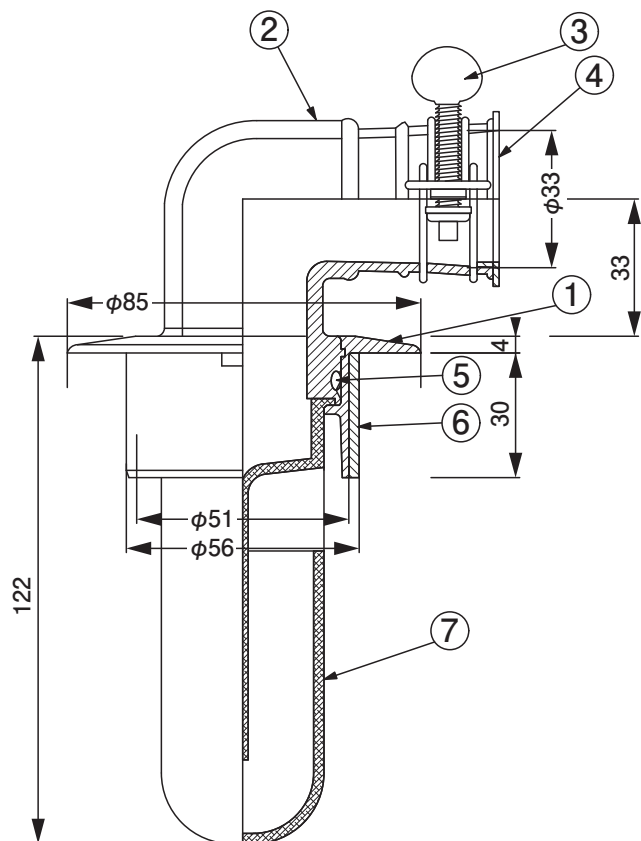

スーパートラップ付洗濯機用排水金具 (50VP・VU兼用)
(樹脂製)

D-STCB7-PU

■寸法表 (単位：mm)

サイズ	
50mm	VP・VU兼用

■部品構成表

No.	部品名	材質	備考
1	本体	ABS	ニッケルクロムメッキ
2	ゴムエルボ	EPDM	
3	ホースバンド	鉄	ユニクロメッキ
4	キャップ	PE	
5	Oリング	SI	
6	VUソケット	ABS	
7	封水トラップ	ABS	

●50VP・VU兼用