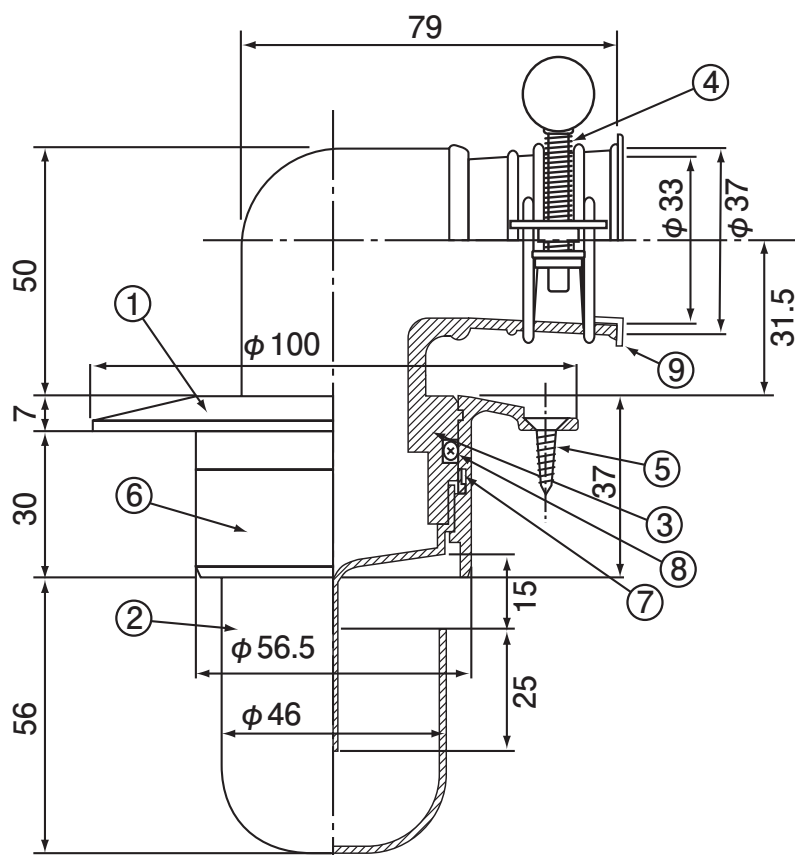

## 洗濯機用排水金具

# D-STCB6-VU

●サイズ 50<sup>m</sup>/m

### ■部品構成表

No.	部品名	材質	備考
1	胴	CAC203	ニッケルクロームメッキ
2	トラップ	ABS	透明
3	ゴムエルボ	EPDM	
4	バンド	鉄	ユニクロメッキ
5	ビス	SUS	3本
6	ソケット	ABS	
7	Oリング	EPDM	
8	Oリング	EPDM	
9	キャップ	PE	

●トラップ封水25m/m

●床下に余裕のない所で御使用下さい。

 株式会社 **アウス**