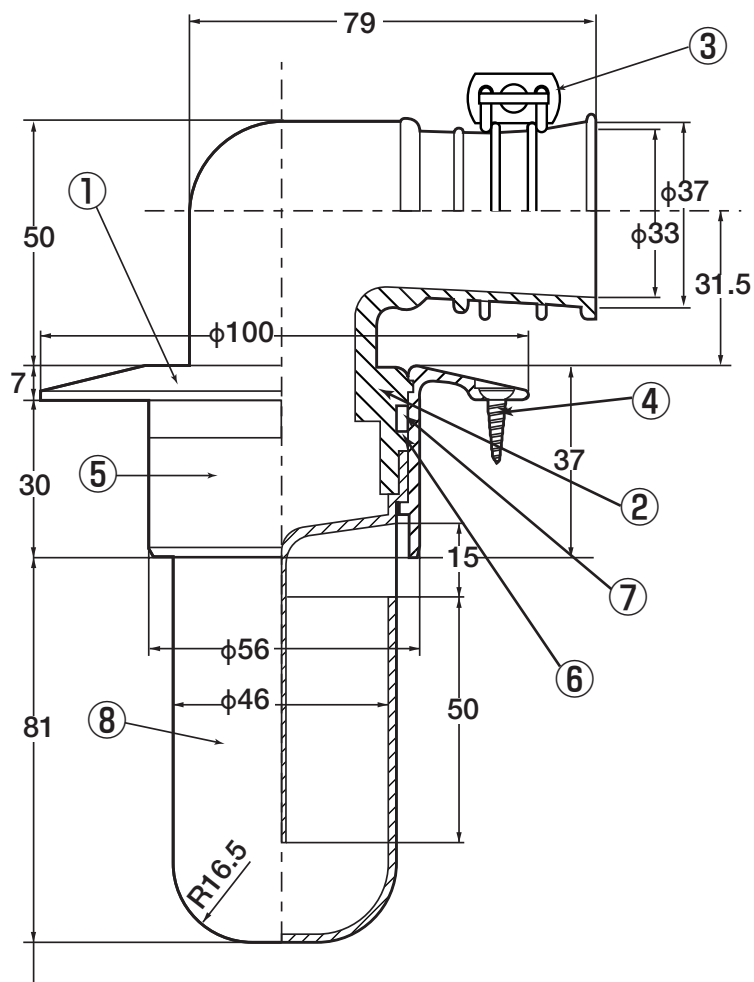

スーパートラップ付洗濯機用床排水金具 (VU専用)

D-STCB1-VU

●呼び径50mm

■部品構成表

No.	部品名	材質	備考
1	胴	CAC203	ニッケルクロムメッキ
2	ゴムエルボ	EPDM	
3	バンド	鉄	ユニクロムメッキ
4	ビス	SUS	4×16 3本
5	ソケット	ABS	
6	Oリング	EPDM	1.5×37
7	Oリング	NBR	P45
8	トラップ	ABS	

- 排水量がバツグン
- 臭気が上がらない
- 洗濯ゴミが引掛りにくい
- メンテナンスが容易
- ソケット部がABS樹脂ですので、塩ビパイプが接着出来ます。