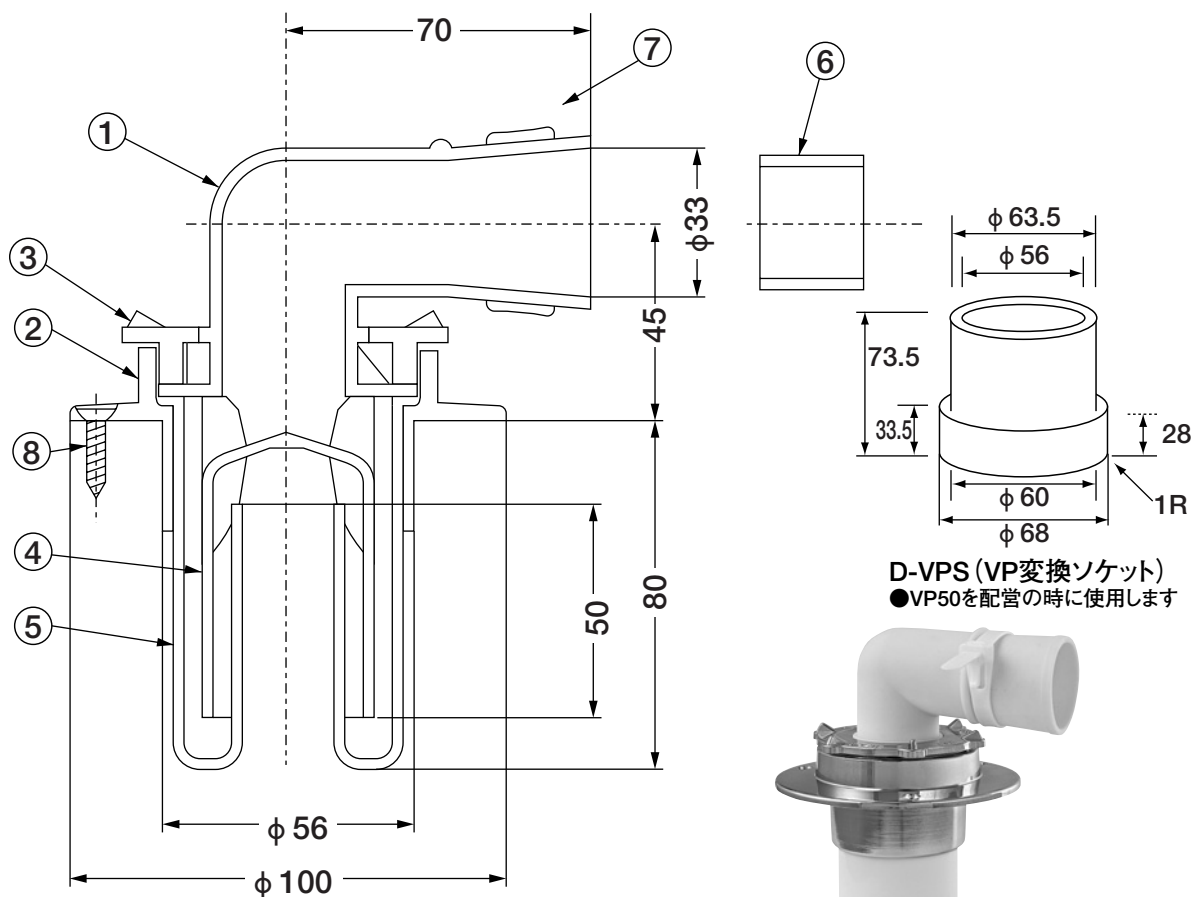

洗濯機用床排水トラップ (VU専用)

D-SPM-VU

D-VPS (VP変換ソケット)
●VP50を配管の時に使用します

●呼び径50^m/m

■部品構成表

No.	部品名	材質	備考
1	エルボ	エラストマー	抗菌樹脂
2	フランジ	ABS	クロームメッキ
3	ナット	ABS	クロームメッキ
4	トラップワン	PP	抗菌樹脂
5	トラップ本体	PP	抗菌樹脂
6	ホース用インナー	PP	抗菌樹脂
7	バンド	ナイロン	150mm
8	木ビス	SUS304	3.5 * 20=3

※付属の洗濯機ホース用インナーで軟質ホースでも安心してご使用いただけます。

- 排水が真下に流れるので、漏水の心配がありません。
- 流速が高くゴミ、泡を素早く流し、逆流を防止します。
- 50mm以上の封水で臭気を抑えます。
- ナットをはずせば簡単に掃除ができます。
- 抗菌仕様でカビが付きにくい。
- コンパクトで取付け簡単。
- 付属の洗濯機ホース用インナーで軟質ホースでも安心してご使用いただけます。