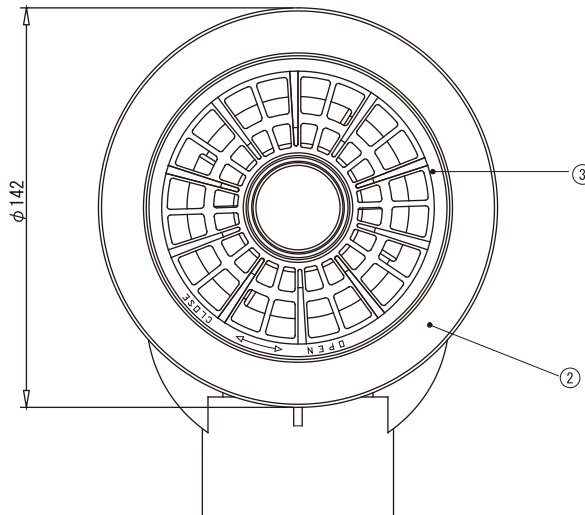

# 横型 洗濯機防水パン用排水トラップ

## D-SP-Y

詳細 B  
スケール 1:1

### ■寸法表 (単位: mm)

品番	サイズ (mm)	材質
D-SP-Y	50	ABS樹脂

- 消泡管による泡の逆流の防止。
- 目皿は脱着式でお手入れ楽々。
- エルボは360°回転。
- 一個に一個締付治具がついてます。

### ■部品構成表

部番	部品名称	材質	個数	備考
1	本体 ヨコ	ABS	1	ナチュラル
2	目皿受け	ABS	1	アイボリー
3	目皿	PP	1	アイボリー
4	スリップパッキン	PE	1	ナチュラル
5	Uパッキン	EPDM	1	ブラック
6	平パッキン	エラストマー	1	グレー
7	ワン	PP	1	ナチュラル
8	封水筒	PP	1	ナチュラル
9	泡止めパイプ	PP	1	ナチュラル