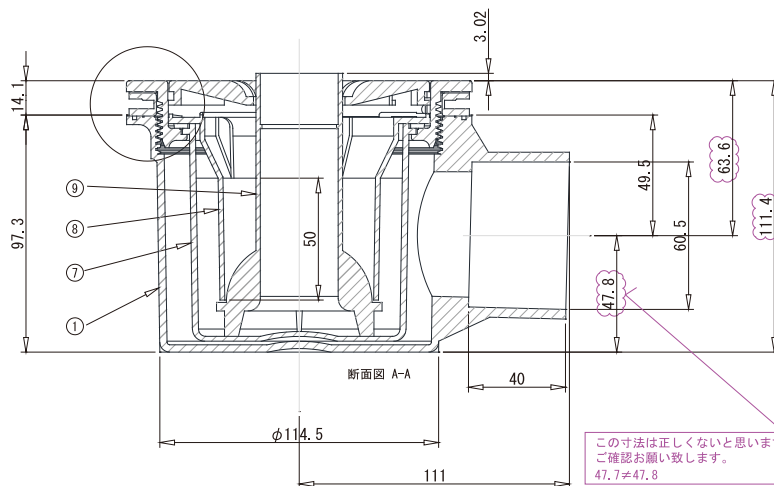

# 横型 洗濯機防水パン用排水トラップ

## D-SP-Y

詳細 B  
スケール 1:1

### ■寸法表 (単位: mm)

品番	サイズ (mm)	材質
D-SP-Y	50	ABS樹脂

- 消泡管による泡の逆流の防止。
- 目皿は脱着式でお手入れ楽々。
- エルボは360°回転。
- 一個に一個締付治具がついてます。

### ■部品構成表

部番	部品名称	材質	個数	備考
1	本体 ヨコ	ABS	1	ナチュラル
2	目皿受け	ABS	1	アイボリー
3	目皿	PP	1	アイボリー
4	スリップパッキン	PE	1	ナチュラル
5	Uパッキン	EPDM	1	ブラック
6	平パッキン	エラストマー	1	グレー
7	ワン	PP	1	ナチュラル
8	封水筒	PP	1	ナチュラル
9	泡止めパイプ	PP	1	ナチュラル