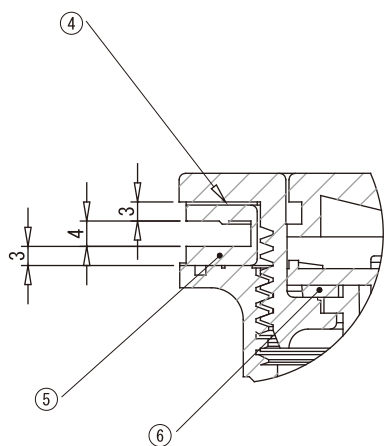

# 横型 洗濯機防水パン用排水トラップ

## D-SP-Y

詳細 B  
スケール 1:1

### ■寸法表 (単位: mm)

品番	サイズ (mm)	材質
D-SP-Y	50	ABS樹脂

- 消泡管による泡の逆流の防止。
- 目皿は脱着式でお手入れ楽々。
- エルボは360°回転。
- 一個に一個締付治具がついてます。

### ■部品構成表

部番	部品名称	材質	個数	備考
1	本体 ヨコ	ABS	1	ナチュラル
2	目皿受け	ABS	1	アイボリー
3	目皿	PP	1	アイボリー
4	スリップパッキン	PE	1	ナチュラル
5	Uパッキン	EPDM	1	ブラック
6	平パッキン	エラストマー	1	グレー
7	ワン	PP	1	ナチュラル
8	封水筒	PP	1	ナチュラル
9	泡止めパイプ	PP	1	ナチュラル