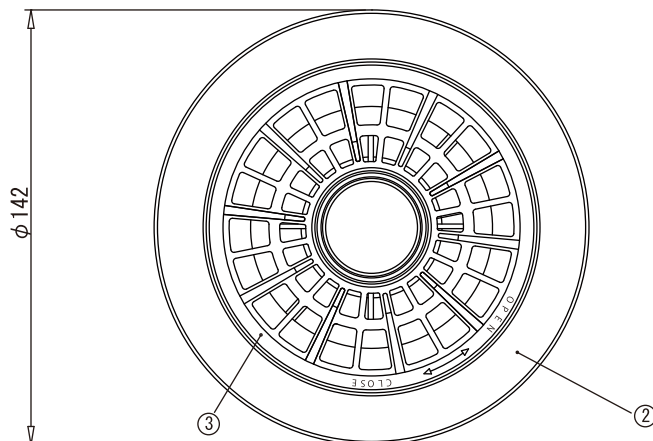

縦型洗濯機防水パン用排水トラップ

D-SP-T

■寸法表 (単位: mm)

品番	サイズ (mm)	材質
D-SP-T	50	ABS樹脂

- 消泡管による泡の逆流の防止。
- 目皿は脱着式でお手入れ楽々。
- エルボは360°回転。
- 一個に一個締付治具がついてます。

■部品構成表

部番	部品名称	材質	個数	備考
1	本体 タテ	ABS	1	ナチュラル
2	目皿受け	ABS	1	アイボリー
3	目皿	PP	1	アイボリー
4	スリップパッキン	PE	1	ナチュラル
5	Uパッキン	EPDM	1	ブラック
6	平パッキン	エラストマー	1	グレー
7	ワン	PP	1	ナチュラル
8	封水筒	PP	1	ナチュラル
9	泡止めパイプ	PP	1	ナチュラル