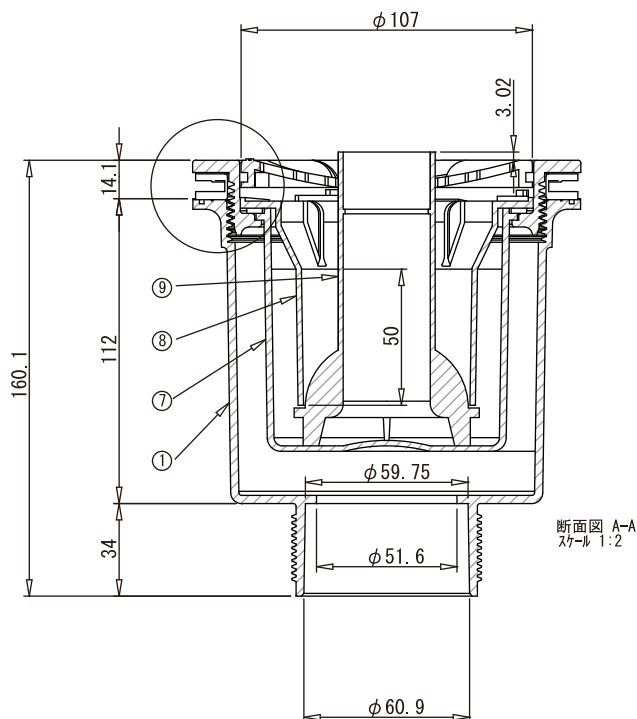

縦型洗濯機防水パン用排水トラップ

D-SP-T

■寸法表 (単位: mm)

品番	サイズ (mm)	材質
D-SP-T	50	ABS樹脂

- 消泡管による泡の逆流の防止。
- 目皿は脱着式でお手入れ楽々。
- エルボは360°回転。
- 一個に一個締付治具がついてます。

■部品構成表

部番	部品名称	材質	個数	備考
1	本体 タテ	ABS	1	ナチュラル
2	目皿受け	ABS	1	アイボリー
3	目皿	PP	1	アイボリー
4	スリップパッキン	PE	1	ナチュラル
5	Uパッキン	EPDM	1	ブラック
6	平パッキン	エラストマー	1	グレー
7	ワン	PP	1	ナチュラル
8	封水筒	PP	1	ナチュラル
9	泡止めパイプ	PP	1	ナチュラル