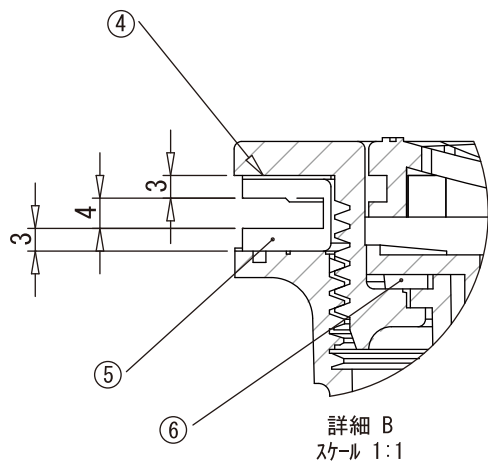

縦型洗濯機防水パン用排水トラップ

D-SP-T

■寸法表 (単位: mm)

品番	サイズ (mm)	材質
D-SP-T	50	ABS樹脂

- 消泡管による泡の逆流の防止。
- 目皿は脱着式でお手入れ楽々。
- エルボは360°回転。
- 一個に一個締付治具がついてます。

■部品構成表

部番	部品名称	材質	個数	備考
1	本体 タテ	ABS	1	ナチュラル
2	目皿受け	ABS	1	アイボリー
3	目皿	PP	1	アイボリー
4	スリップパッキン	PE	1	ナチュラル
5	Uパッキン	EPDM	1	ブラック
6	平パッキン	エラストマー	1	グレー
7	ワン	PP	1	ナチュラル
8	封水筒	PP	1	ナチュラル
9	泡止めパイプ	PP	1	ナチュラル