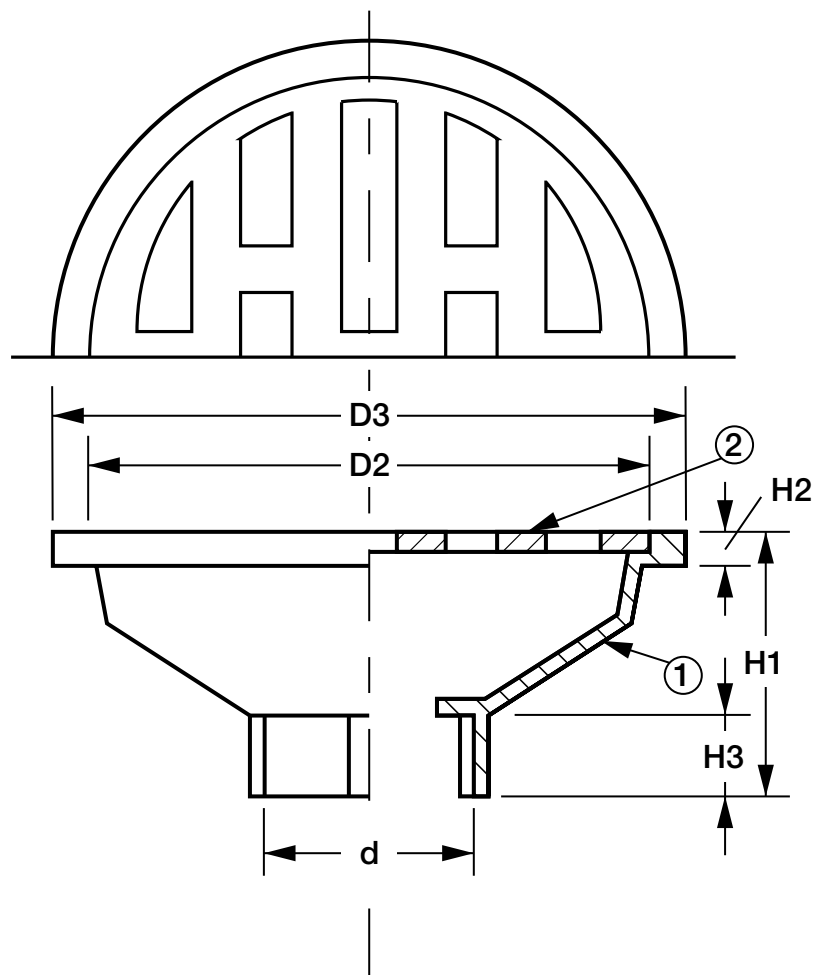

排水目皿-C型 (内ネジ)

D-SNC

■寸法表 (単位 : mm)

呼び	d	D2	D3	H1	H2	H3
40	47.80	90	98	45	3	13
50	59.61	114	122	53	3	17
65	75.18	137	148	60	3	18
80	87.88	164	180	63	3	21

■部品構成表

No.	部品名	材質	備考
1	本体枠	CAC203	クロームメッキ
2	ストレーナ	CAC203	クロームメッキ

- ストレーナはロック式
- dは管用平行ネジ (G)