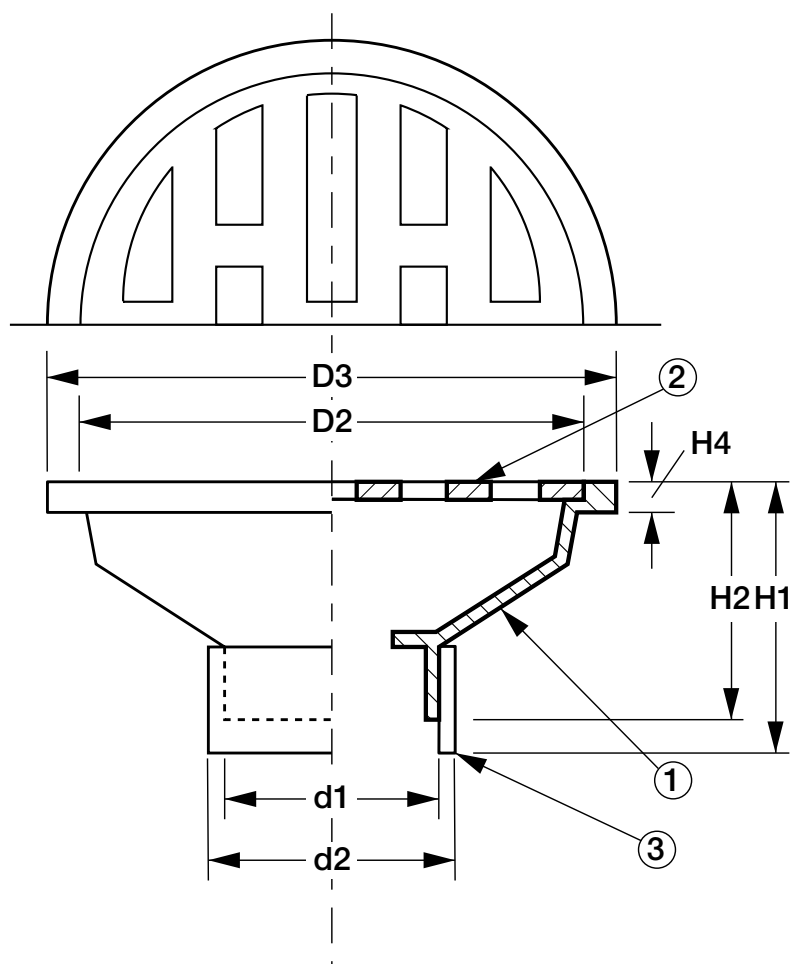

排水目皿-C型 (VP・VU兼用)

D-SNC-PU

■寸法表 (単位 : mm)

呼び	d1	d2	D2	D3	H1	H2	H4
50	51	56	114	122	55	53	3
75	77	83	164	180	64	63	3

■部品構成表

No.	部品名	材質	備考
1	本体枠	CAC203	クロームメッキ
2	ストレーナ	CAC203	クロームメッキ
3	アダプター	ABS	

●ストレーナはロック式