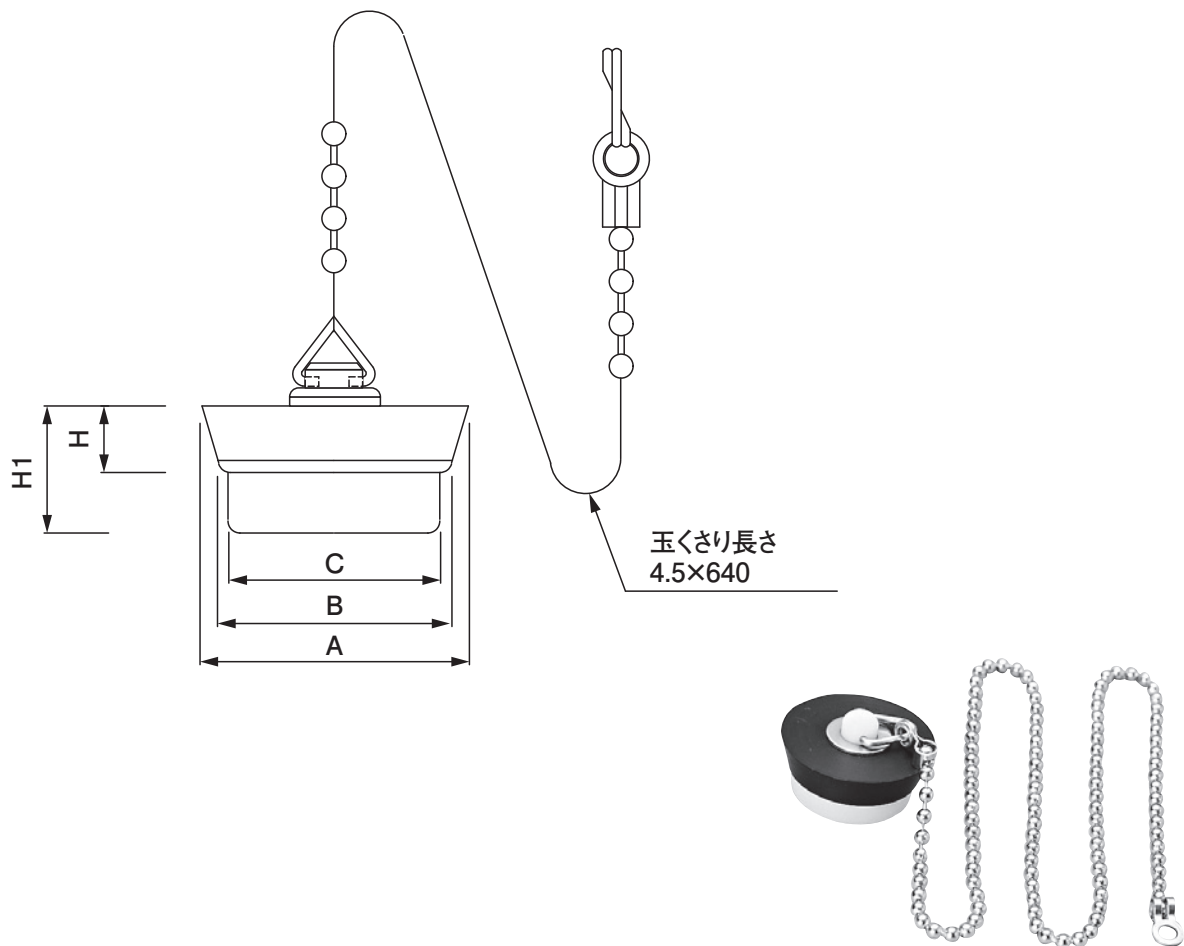

ガイド付ゴム栓（バス用・クサリ付）

D-RPG (No.1~No.3)

■寸法表（単位：mm）

品番	A	B	C	H	H1
No.1	28	23.6	23	11	23
No.2	36	30.8	25	13	22
No.3	44	38.8	35	11	21

●クサリ付