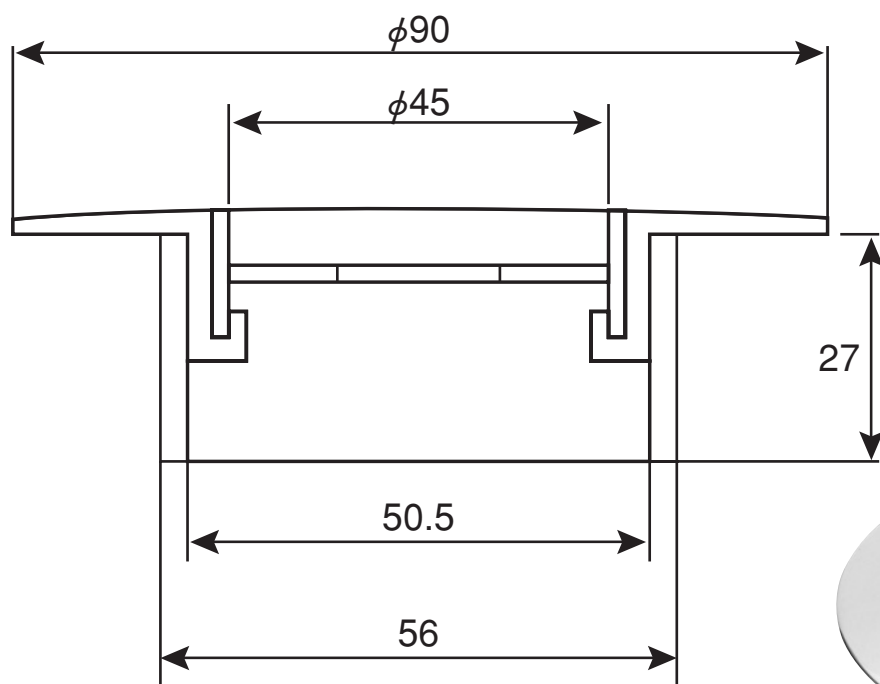

ステンレス製洗濯機用床排水金具・ツバ広 (VP・VU兼用)

# D-CBVST-PU

- 材質:本体SUS304  
ホルダーCR  
アダプターABS