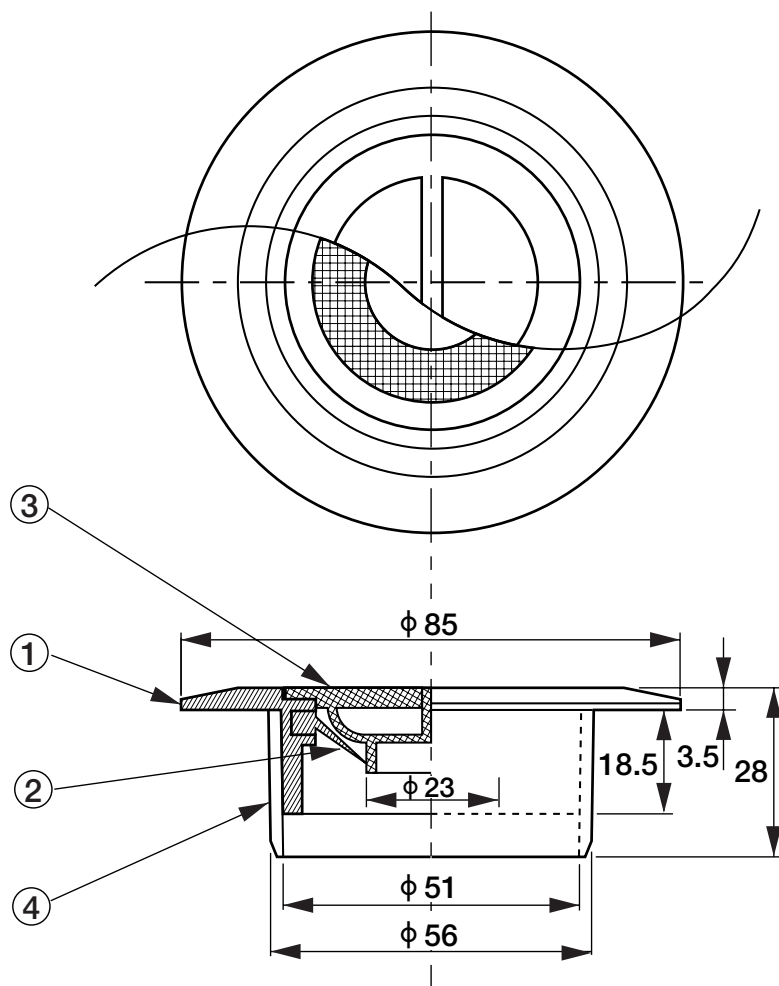

洗濯機用床排水金具 (VP・VU兼用)

D-CBVN-PU

●呼び径50^m/m

■部品構成表

No.	部品名	材質	備考
1	本体枠	ABS樹脂	真空メッキ
2	蓋	チツソポリエチ	
3	臭気止パッキン	NBR	成形
4	リング	塩化ビニール	成形

●特殊ホルダーは自伸縮し、各メーカーの排水ホースの出し入れが簡単。

●特殊ホルダーは排水ホースに密着し臭気、水、泡、虫などを完全にシャットアウト。

 株式会社 アウス