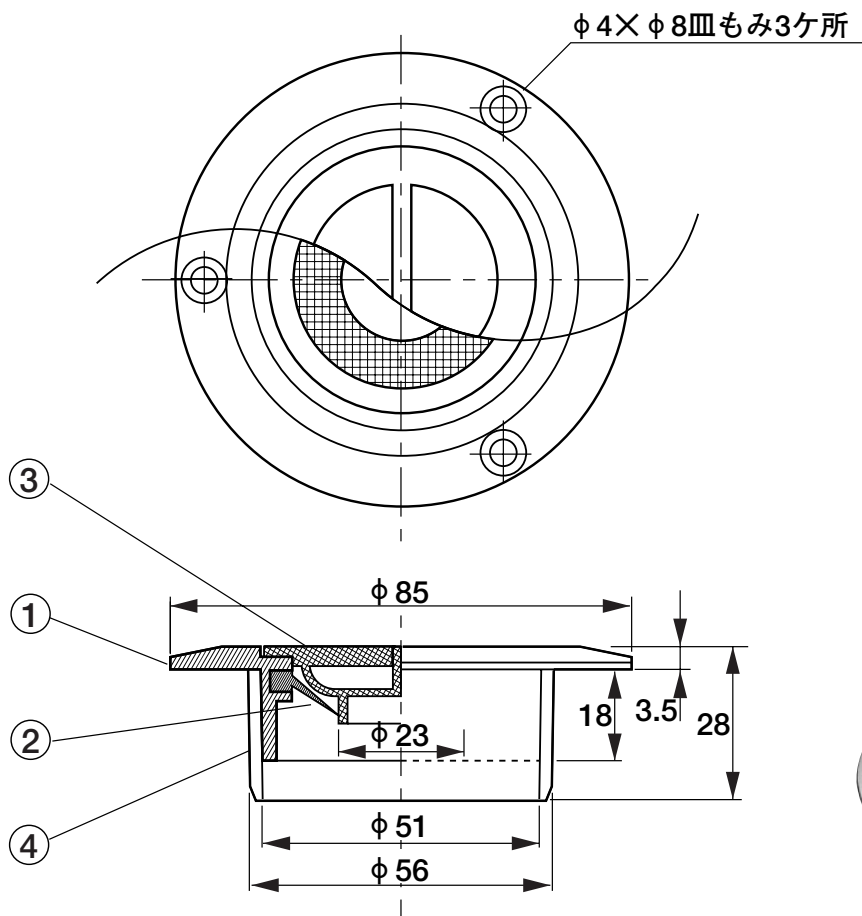

洗濯機用床排水金具 (VP・VU兼用)

D-CBVK3-PU

●呼び径50^m/m

■部品構成表

No.	部品名	材質	備考
1	枠	CAC203	クロームメッキ
2	ホルダー	CR	成形
3	蓋	合成樹脂	成形
4	アダプター	ABS	

- ビス3本付
- 特殊ホルダーは自伸縮し、各メーカーの排水ホースの出し入れが簡単。
- 特殊ホルダーは排水ホースに密着し臭気、水、泡、虫などを完全にシャットアウト。

 株式会社 アウス