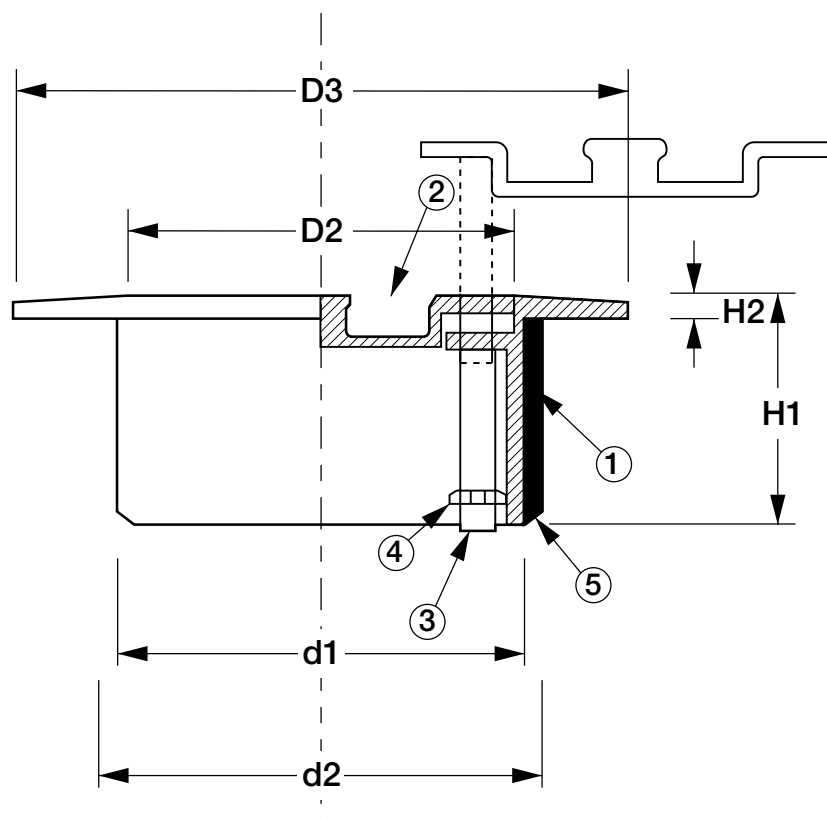

洗濯機用床排水金具 (VP・VU兼用)

D-CBV-PU

■寸法表 (単位 : mm)

呼び	d1	d2	D2	D3	H1	H2
50	51	56	48	80	25	2

■部品構成表

No.	部品名	材質	備考
1	本体	CAC203	クロームメッキ
2	栓	CAC203	クロームメッキ
3	セット回転ボルト	BsBM1	クロームメッキ
4	ナット	BsBM1	
5	アダプター	ABS	