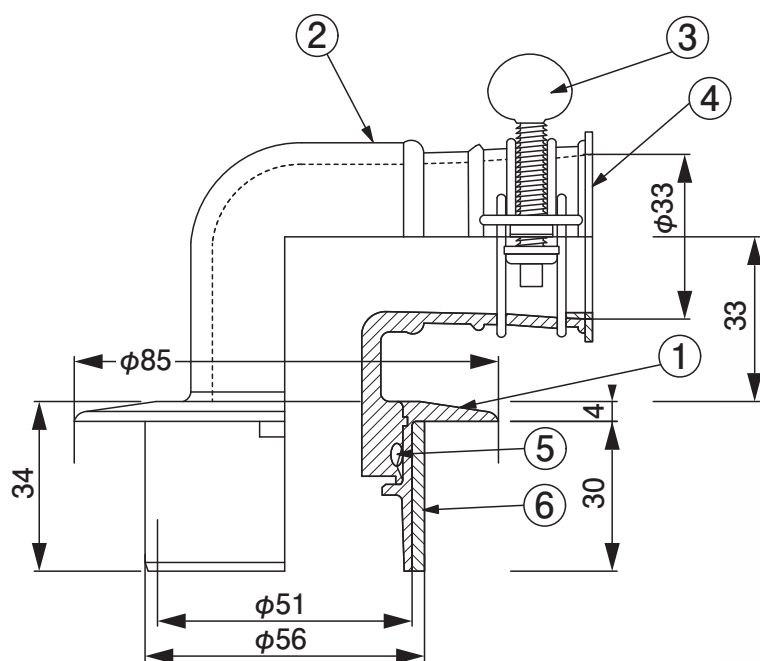

洗濯機排水口 (50VP・VU兼用)

(樹脂製)

D-CB7-PU

■寸法表 (単位：mm)

サイズ
50mm VP・VU兼用

■部品構成表

No.	部品名	材質	備考
1	本体	ABS	ニッケルクロームメッキ
2	ゴムエルボ	EPDM	
3	ホースバンド	鉄	ユニクロメッキ
4	キャップ	EP	
5	Oリング	SI	
6	VUソケット	ABS	

●50VP・VU兼用