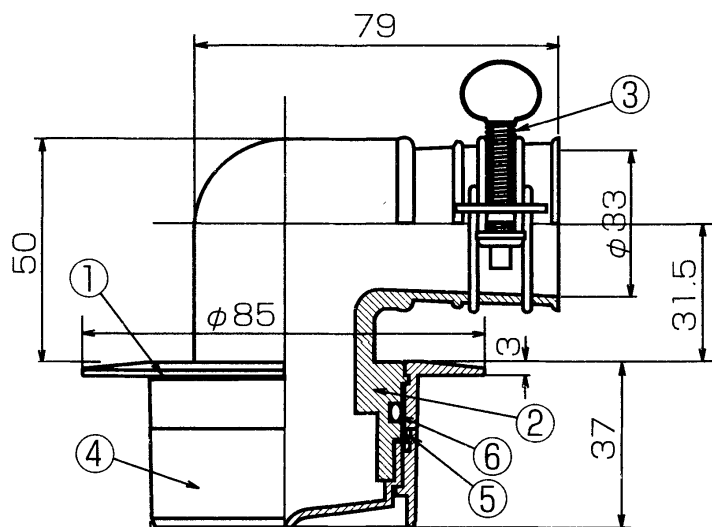

洗濯機排水口VU専用

# D-CB5-VU

## ■部品構成表

No.	部品名	材質	備考
1	胴	CAC203	ニッケルクロムメッキ
2	ゴムエルボ	EPDM	
3	バンド	鉄	ユニクロムメッキ
4	ソケット	ABS	
5	Oリング	EPDM	1.5×37
6	Oリング	NBR	P45

●フランジ径85<sup>m</sup>/m

●狭い場所にも取付出来ます。