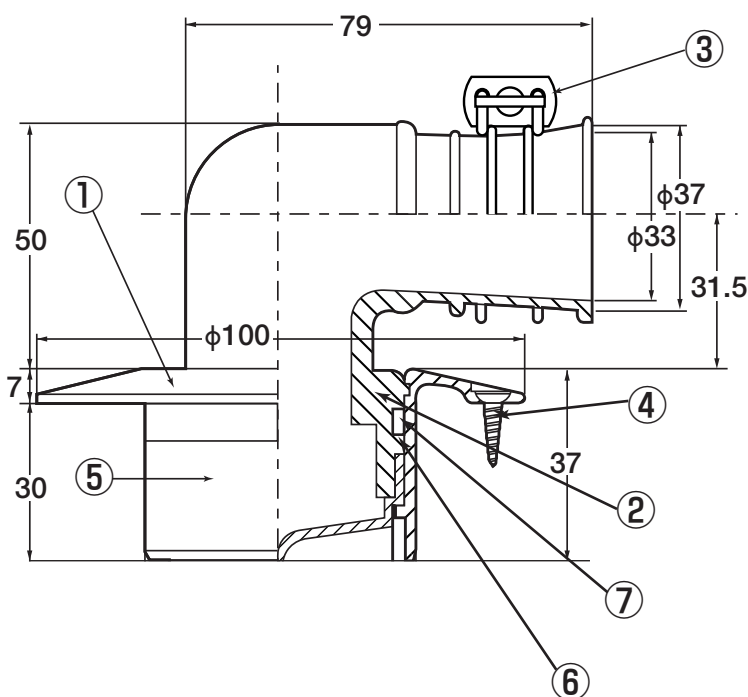

洗濯機排水口VU専用

D-CB1-VU

●呼び径50^m/m

■部品構成表

No.	部品名	材質	備考
1	胴	CAC203	ニッケルクロムメッキ
2	ゴムエルボ	EPDM	
3	バンド	鉄	ユニクロムメッキ
4	ビス	SUS	4×16 3本
5	ソケット	ABS	
6	Oリング	EPDM	1.5×37
7	Oリング	NBR	P45

- 排水量がバツグン
- 洗濯ゴミが引掛りにくい
- メンテナンスが容易
- ソケット部がABS樹脂ですので、塩ビパイプが接着出来ます。