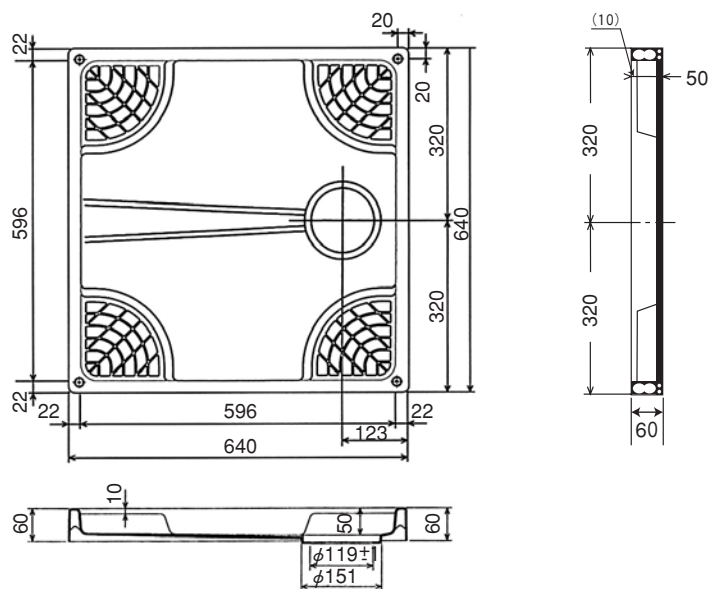

洗濯機パン

D-6464

■寸法表（単位：mm）

サイズ
640×640×60H

- 二層式洗濯機は取付けできません。
- 全自動洗濯機用・コンパクト設計です。
- パン材質／PP製

※トラップはD-CTW、D-SWから選定して下さい。