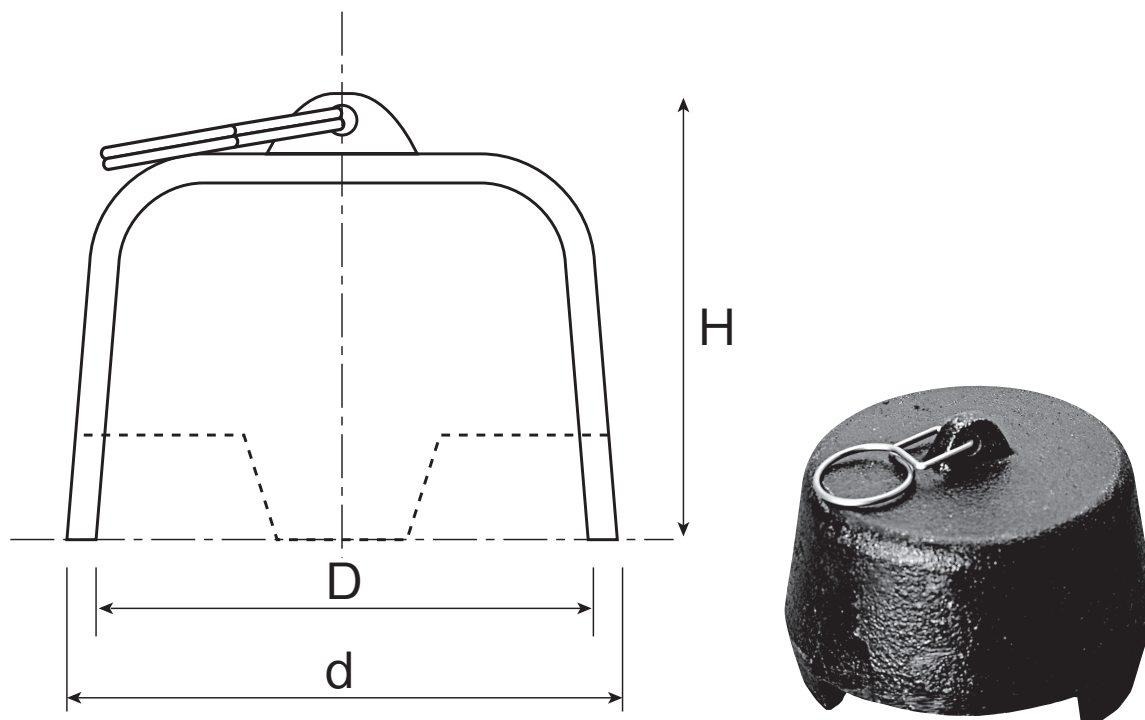

D-5AA (S)

D-5WA

■寸法表 (単位 : mm)

品番	用途	呼び	外径 d	内径 D	高さ H	材質
D-5WA 足付椀	D-5AA	40	75	66	60	鋳鉄製
		50	82	72	60	鋳鉄製

●椀 (鋳鉄製) : FC-15 鋳鉄タール焼付塗装

●リング : SUS304 ステンレス製