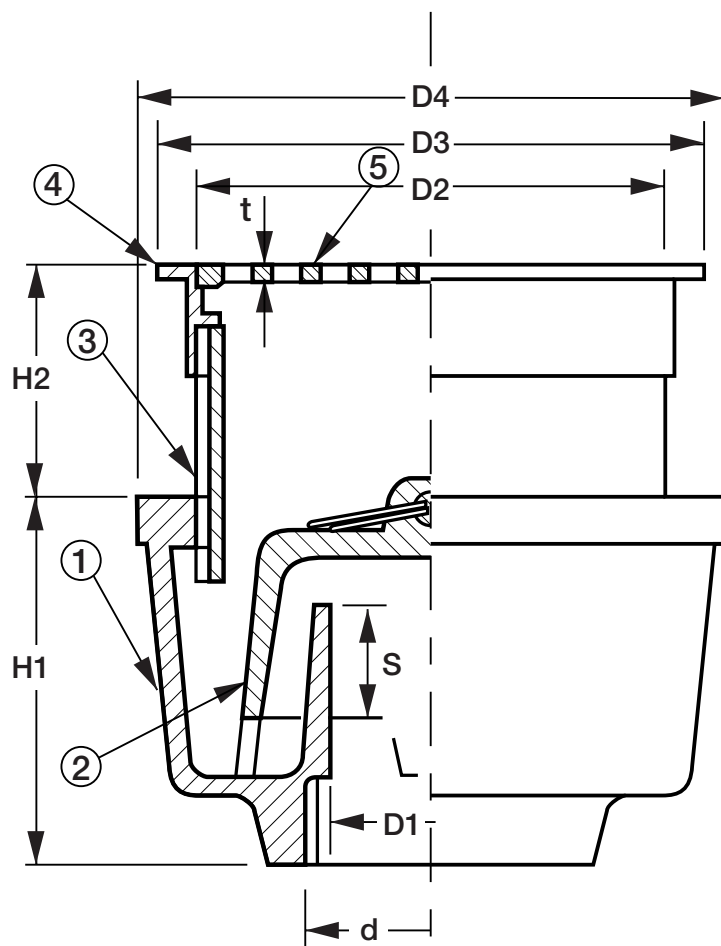

非防水用床排水トラップ（浅型）

D-5AA・D-5AAS

40・D-5AA

50・D-5AAS

■寸法表（単位：mm）

品番	呼ビ	d	D1	D2	D3	D4	H1	H2	t	S
D-5AA	40	47.803	35	87	103	111	72	22~50	3.5	23
D-5AAS	50	59.614	44	99	114	123	75	16~50	3.5	24

■部品構成表

No.	部品名	材質	備考
1	本体	FC150	タール塗装
2	ワン	FC150	タール塗装
3	接続管	FC150	内面タール塗装
4	金具枠	CAC203	クロームメッキ
5	ストレーナ	CAC203	クロームメッキ

- 本体のみD-5Aの普及品。
(50mm)
- 金具はD-5Aと同じです。
(40mm)

- ストレーナは落とし込み式
- dは管用平行ネジ(G)

株式会社 アウス