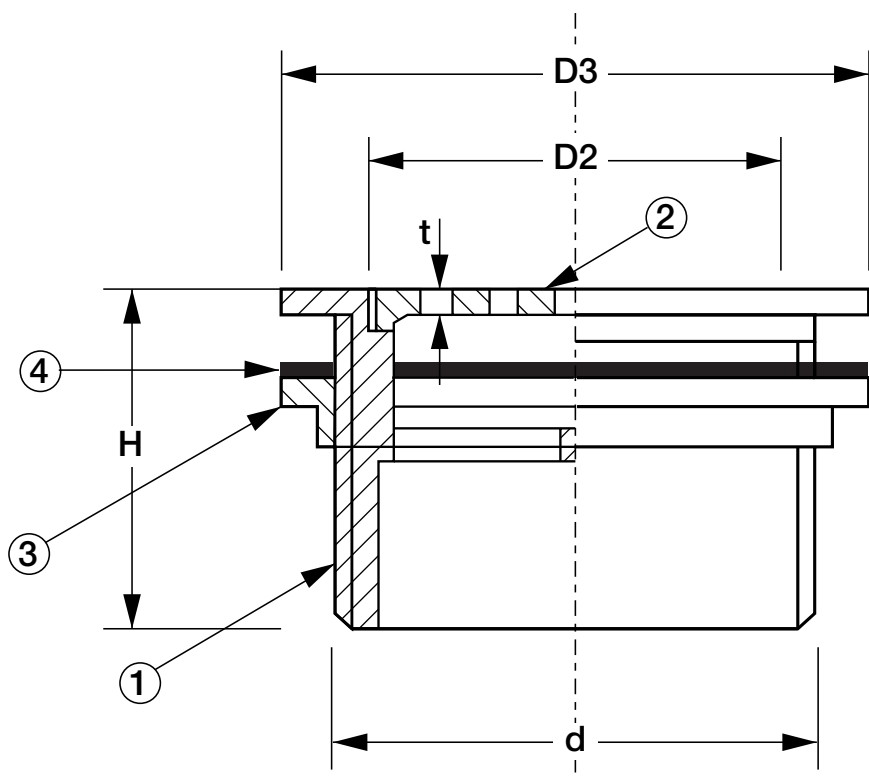

## 巢付排水目皿 (挟み込型)

# D-5 (締付ナット付)

### ■寸法表 (単位 : mm)

呼び	d	D2	D3	H	t
25	33.249	28	51	25	2
32	41.910	36	60	31	2
40	47.803	41	64	35	2
50	59.614	53	77	40	2
65	75.184	68	101	46	2
80	87.884	81	114	54	2.5
100	113.030	103	140	67	3

### ■部品構成表

No.	部品名	材質	備考
1	本体	CAC203	クロームメッキ
2	ストレーナ	CAC203	クロームメッキ
3	締付ナット	CAC203	
4	パッキン	NR	2枚

- ストレーナはネジ込み式
- dは管用平行ネジ (G)