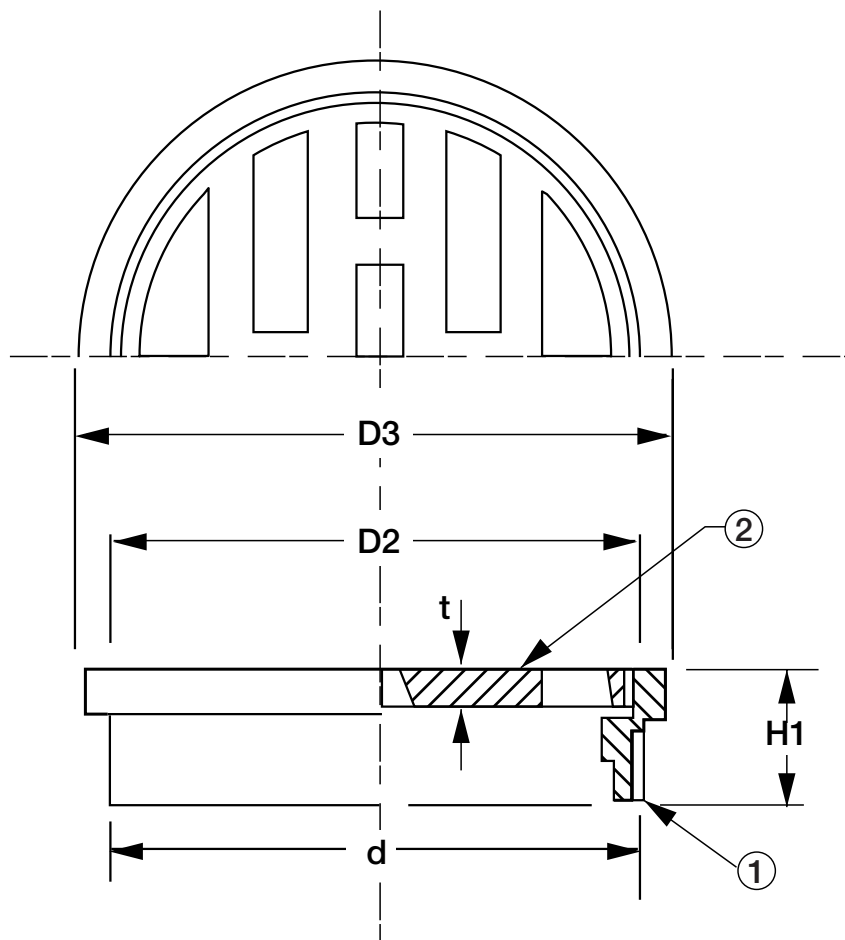

ステンレス製排水目皿 (外ネジ)

D-3GS

■寸法表 (単位 : mm)

呼び	d	D3	D2	H1	t
40	47.80	53	46	15	4
50	59.61	65	58	15	4
65	75.18	79	72	16	5
80	87.88	93	85	17	5
100	113.03	118	110	20	5

■部品構成表

No.	部品名	材質	備考
1	本体枠	SCS-13	鋳物
2	ストレーナ	SCS-13	鋳物

- ストレーナはネジ込み式
- dは管用平行ネジ (G)
- ステンレス鋳鋼製