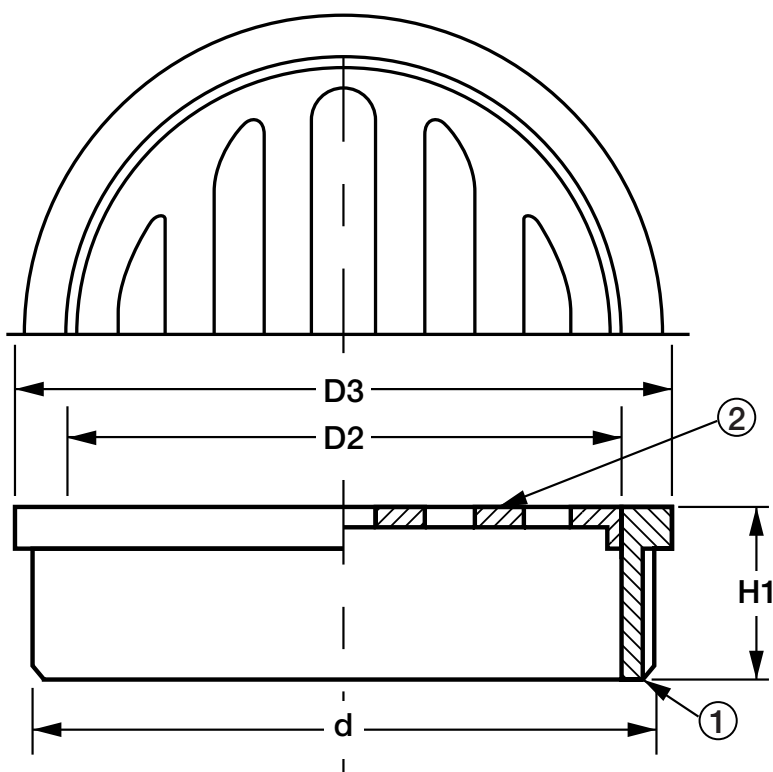

排水目皿 (外ネジ)

D-3G

■寸法表 (単位 : mm)

呼び	d	D2	D3	H1
25	33.24	29	34	14
32	41.91	37	45	14
40	47.80	41	50	15
50	59.61	53	61	16
65	75.18	68	76	15
80	87.88	79	90	17
100	113.03	103	115	19
125	138.43	132	145	27
150	163.83	157	170	30
200	214.63	202	220	38
250	265.43	258	280	51
300	316.23	305	330	51

■部品構成表

No.	部品名	材質	備考
1	本体枠	CAC203	クロームメッキ
2	ストレーナ	CAC203	クロームメッキ

●ストレーナはネジ込み式

●dは管用平行ネジ (G)