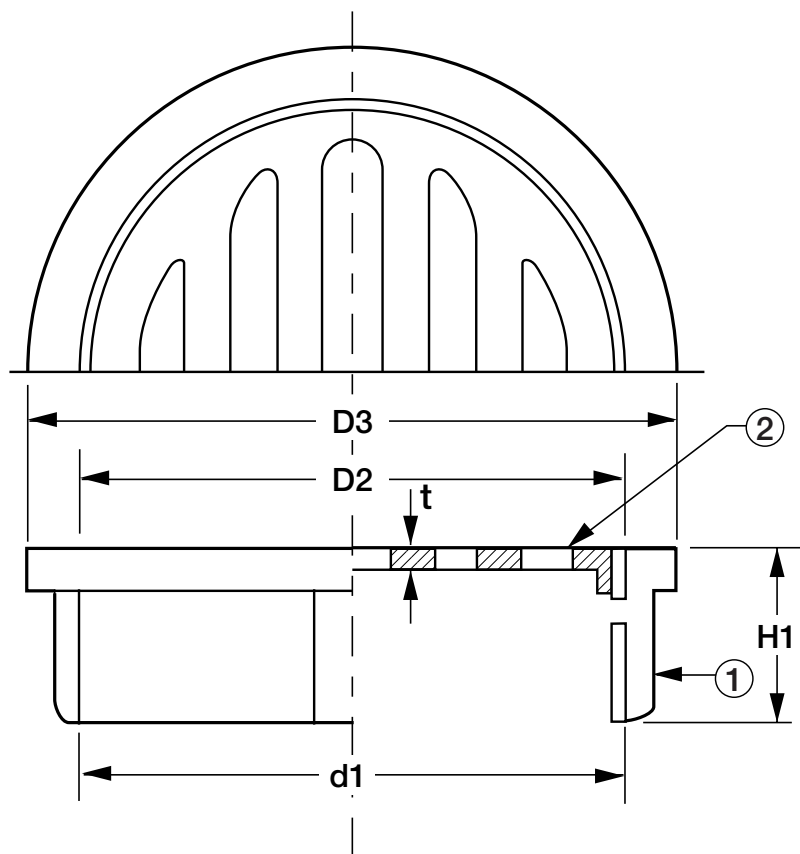

ステンレス製排水目皿 (内ネジ)

D-3ES

■寸法表 (単位 : mm)

呼び	d	D3	D2	H1	t
40	47.80	55	46	22	4
50	59.61	66	58	21	4
65	75.18	82	72	22	5
80	87.88	95	85	25	5
100	113.03	120	110	24	5
125	138.43	148	137	30	7
150	163.83	174	162	36	8
200	214.63	235	219	40	9

■部品構成表

No.	部品名	材質	備考
1	本体枠	SCS-13	鋳物
2	ストレーナ	SCS-13	鋳物

- ストレーナはネジ込み式
- d1は平行ネジ(G)
- ステンレス鋳鋼製