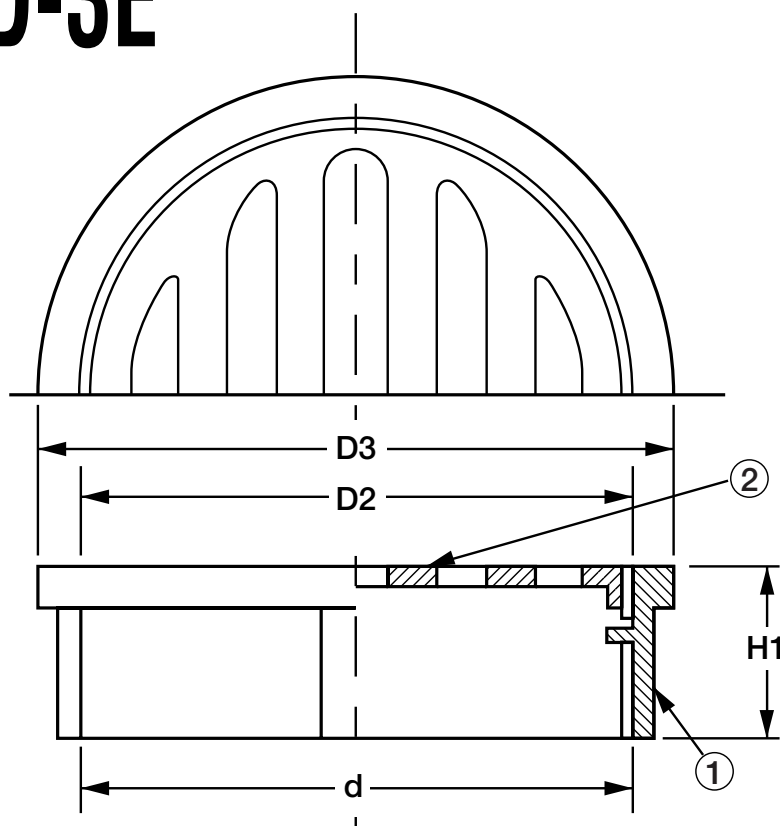

排水目皿 (内ネジ)

D-3E

■寸法表 (単位 : mm)

呼び	d	D2	D3	H1
25	33.24	31	40	18.5
32	41.91	41	50	18
40	47.80	47	55	26
50	59.61	59	66	20
65	75.18	73	81	18
80	87.88	86	93	19
100	113.03	110	118	20
125	138.43	137	145	27
150	163.83	162	173	32
200	214.63	222	234	34
250	265.43	261	290	50
300	316.23	315	345	50

■部品構成表

No.	部品名	材質	備考
1	本体枠	CAC203	クロームメッキ
2	ストレーナ	CAC203	クロームメッキ

- ストレーナはネジ込み式
- dは管用平行ネジ (G)