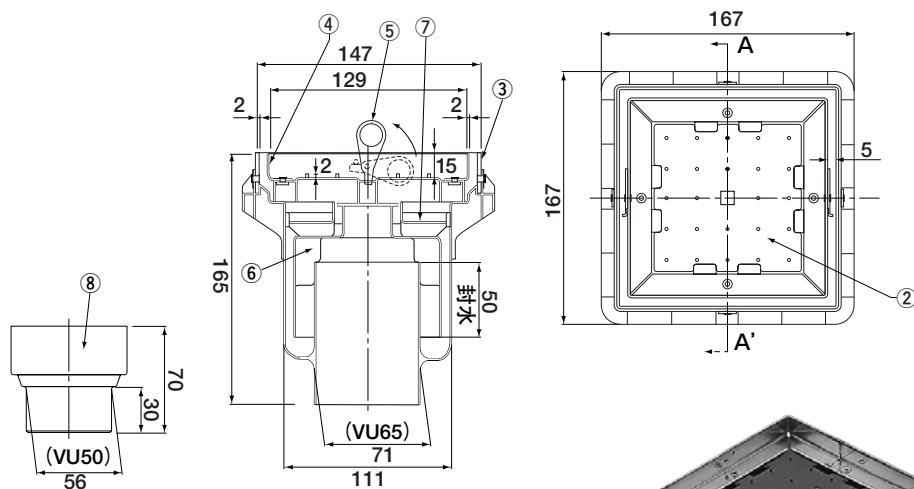

メジスルー (タイル目地排水ユニット) SP-MT (トラップ付)

■部品構成表

No.	部品名	材質
1	本体	ABS樹脂 (耐薬品種)
2	蓋	PP
3	外枠	SUS304 2t
4	内枠	SUS304 2t
5	回転取り手	SUS304 2t
6	カップ	PP
7	ゴミ取り網	PP
8	VU50アダプター	ABS樹脂 (耐薬品種)

メジスルー (タイル目地排水ユニット) SP-MH (トラップなし)