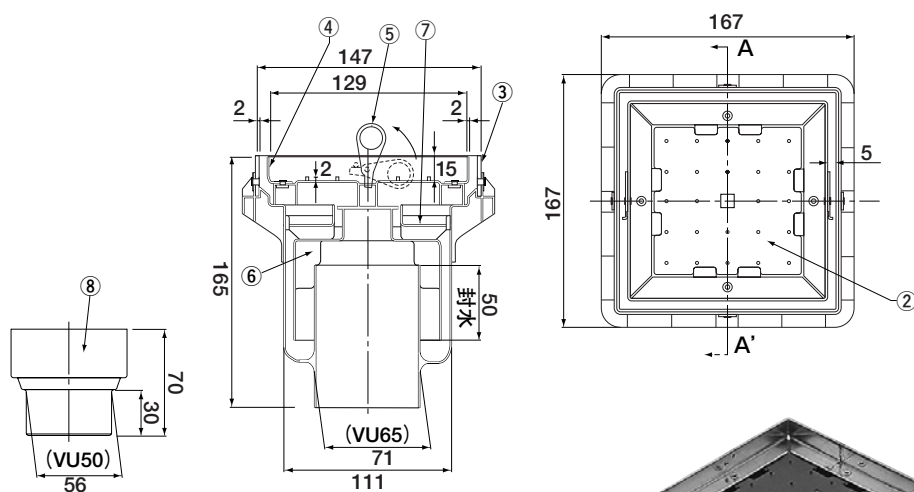

メジスルー (タイル目地排水ユニット) SP-MT (トラップ付)

■部品構成表

No.	部品名	材質
1	本体	ABS樹脂 (耐薬品種)
2	蓋	PP
3	外枠	SUS304 2t
4	内枠	SUS304 2t
5	回転取り手	SUS304 2t
6	カップ	PP
7	ゴミ取り網	PP
8	VU50アダプター	ABS樹脂 (耐薬品種)

メジスルー (タイル目地排水ユニット) SP-MH (トラップなし)