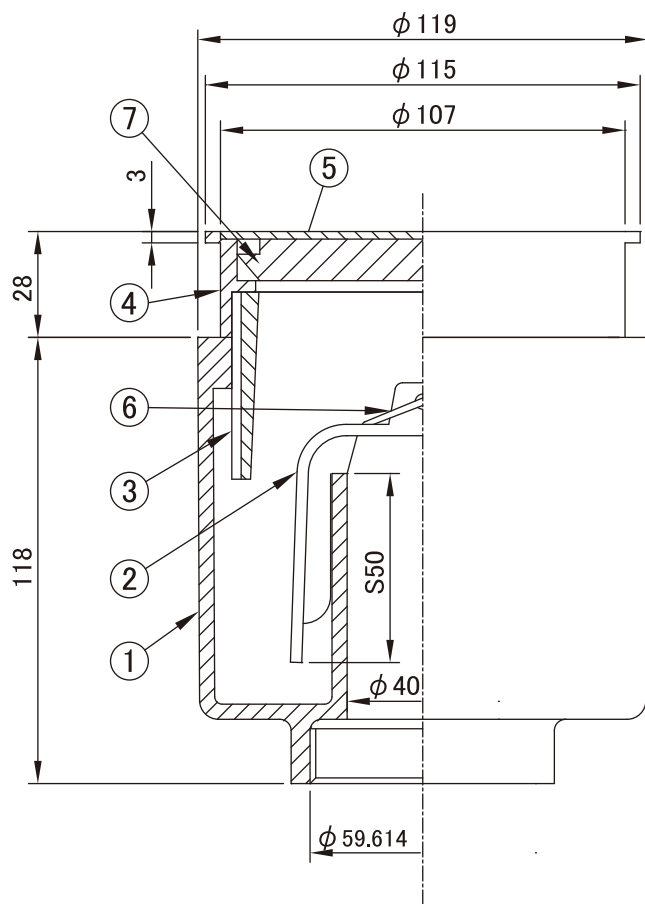

# 非防水用床排水トラップ掃除口(内部目皿付)

## D-5A-3C0

### ■寸法表 (単位 : mm)

呼び	d	D1	D2	D3	D4	H1	H2	③ネジ	t
50	59.614	40	107	115	119	118	30~70	100	3

### ■部品構成表

No.	部品名	材質	備考
1	本体	FC150	タール塗装
2	ワン	PP樹脂	成形
3	接続管	FC150	タール塗装
4	金具枠	CAC203	クロームメッキ
5	ワンプッシュ蓋	SUS304	
6	丸カン	SUS304	
7	臭気止	合成樹脂	

- ストレーナは落とし込み式
- dは管用平行ネジ(G)