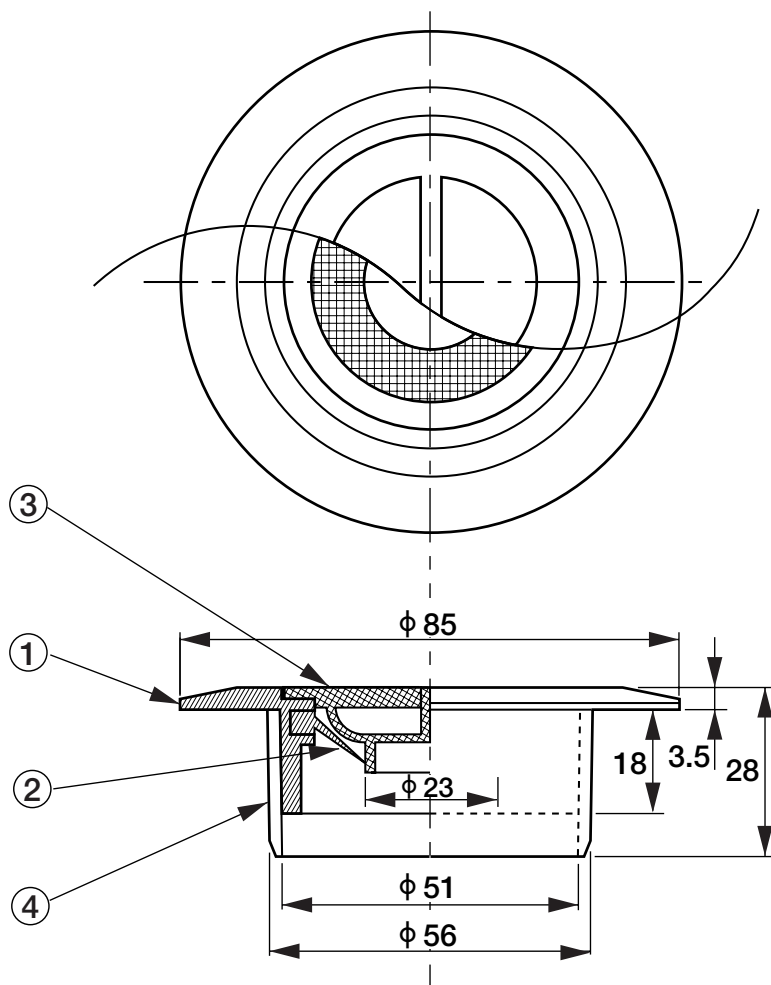

洗濯機用床排水金具 (VP・VU兼用)

D-CBVK-PU

●呼び径50^m/m

■部品構成表

No.	部品名	材質	備考
1	枠	CAC203	クロームメッキ
2	ホルダー	CR	成形
3	蓋	合成樹脂	成形
4	アダプター	ABS	

- 特殊ホルダーは自伸縮し、各メーカーの排水ホースの出し入れが簡単。
- 特殊ホルダーは排水ホースに密着し臭気、水、泡、虫などを完全にシャットアウト。

 株式会社 アウス