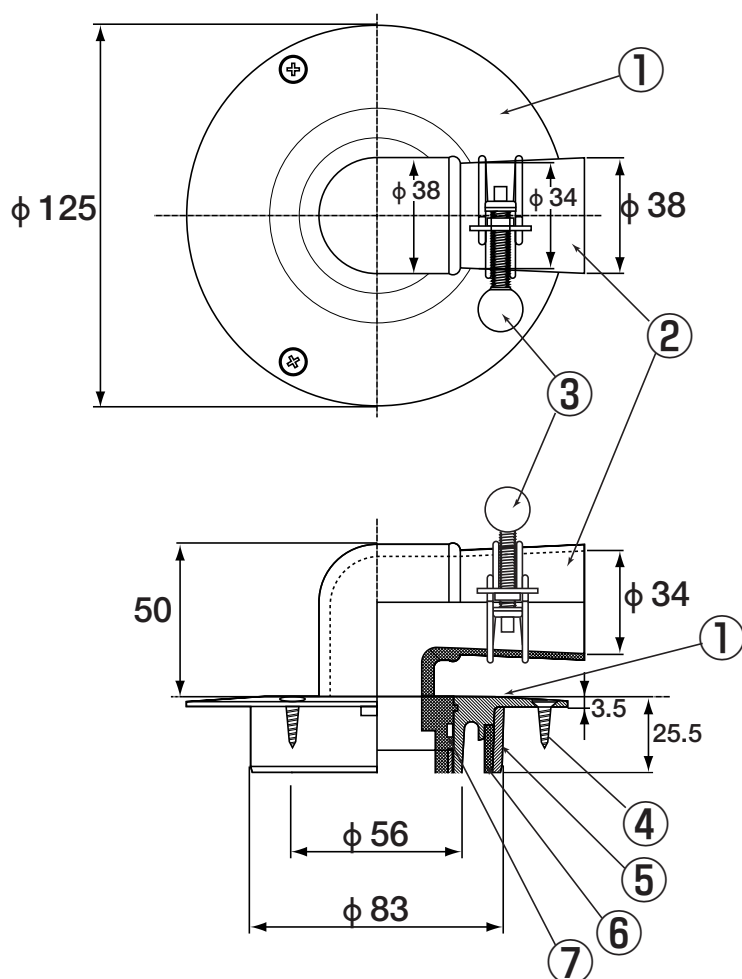

洗濯機排水口VP・VU兼用

D-CB2-PU

●呼び径 75mm

■部品構成表

No.	部品名	材質	備考
1	本体	CAC203	ニッケルクロムメッキ
2	ゴムエルボ	EPDM	
3	バンド	SS	ユニクロムメッキ
4	ビス	SUS304	4×16 3本
5	VUソケット	ABS	
6	VPソケット	ABS	
7	Oリング	NBR	P45

D-STCB3-PUは4のビスがありません。

※50VUも使用できます。